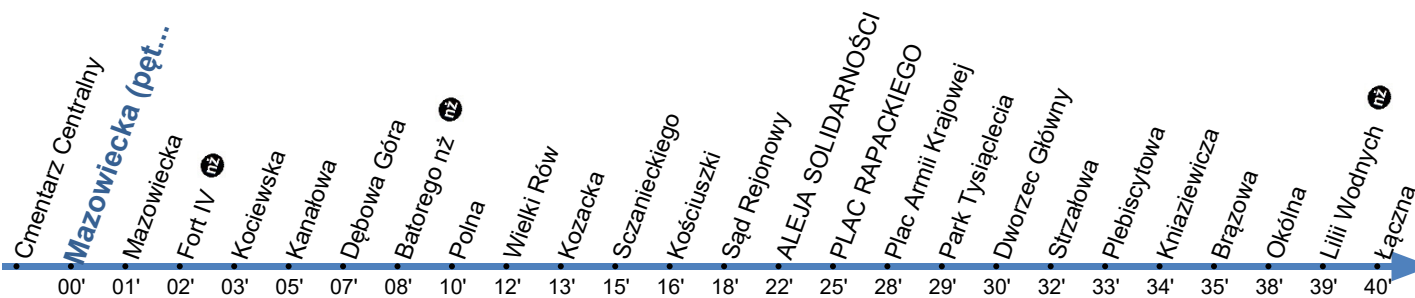

14

Przystanek: **MAZOWIECKA (pętla) 01**

Ważny od: 01.02.2026

Kierunek: ŁĄCZNA

Numer przystanku: 47701

Trasa: CMENTARZ CENTRALNY - Celnicza - Mazowiecka - Mleczna - Kociewska - Polna - Grudziądzka - Warnerczyka - Aleja Solidarności - Aleja Jana Pawła II - Plac Armii Krajowej - Podgórska - Łódzka - Hallera - Kniaziewicz - Okólna - Łączna -> ŁĄCZNA

Czas przejazdu / travel time / Reisezeit

Tolerancja odjazdu -1/+3 min.

Dni nauki szkolnej

Godziny	4	5	6	7	8	9	10	11	12	13	14	15	16	17	18	19	20	21	22
Minuty		12 39	03 33	03 33	12 56	43	28	13 58	27 57	27^K 57	24^K 54	24 59	29 59	29	12 52	35	20 50	35	05^K

Ferie

Godziny	4	5	6	7	8	9	10	11	12	13	14	15	16	17	18	19	20	21	22
Minuty		12 39	03 33	03 33	12 56	43	28	13 58	27 57	27^K 57	24^K 54	24 59	29 59	29	12 52	35	20 50	35	05^K

Sobota, Niedziela i Święta

Godziny	4	5	6	7	8	9	10	11	12	13	14	15	16	17	18	19	20	21	22
Minuty	55	15	03 44	32	25	10 55	40	25	05 50	30	15^K	05 50	35	20	12^a 52^a	35^a	20^a 50^a	35^a	05^{aK}

a - nie kursuje 24.12

K - kurs wykonywany przez przystanek Kociewska

MIASTO
TORUŃ

Gmina Miasta Toruń
ul. Wały Gen. Sikorskiego 8
tel.: 56 611 83 34

MZK w Toruniu Sp. z o.o.

Dyspozytor tramwajowy: 56 655 53 36

Dyspozytor autobusowy: 56 652 83 20

W dzień roboczy przypadający między dniami wolnymi (np. piątek po Bożym Ciele i 2.05) obowiązuje sobotni rozkład jazdy.

AUTOBUSY NISKOPODŁOGOWE